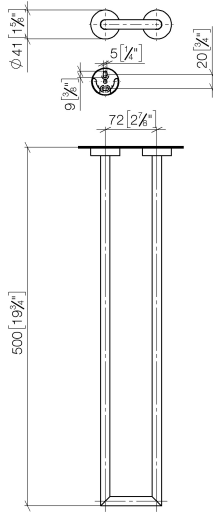

83 210 979

- entraxe 72 mm
- largeur 112 mm
- hauteur 40 mm
- rosace Ø 40 mm
- saillie 500 mm

S'adapte aux gammes suivantes : LISSÉ,
META

	Bronze brossé	83 210 979-42
	Chrome	83 210 979-00
	Platine brossé	83 210 979-06
	Dark Chrome	83 210 979-19
	Or clair	83 210 979-26
	Or clair brossé	83 210 979-27
	Noir mat	83 210 979-33
	Champagne brossé (Or 22cts)	83 210 979-46
	Champagne (Or 22cts)	83 210 979-47
	Chrome brossé	83 210 979-93
	Dark Platinum brossé	83 210 979-99

83 210 979

mm [inches]

83 210 979

Les pièces pour les autres finitions peuvent être trouvées ici : Chrome

Liste des pièces de rechange

N°	Article Numéro	Désignation	Fréquence de montage	Délai de livraison
1	05 28 22 627 00-42	patte de fixation	1	60
2	08 27 97 500-42	rosace	2	60
3	08 30 11 516 90	anneau	2	2
4	08 17 97 560 90	patte de fixation	2	2
5	05 30 31 025 00 90	set de fixation	2	2
6	08 17 97 501 07	patte de fixation	2	2