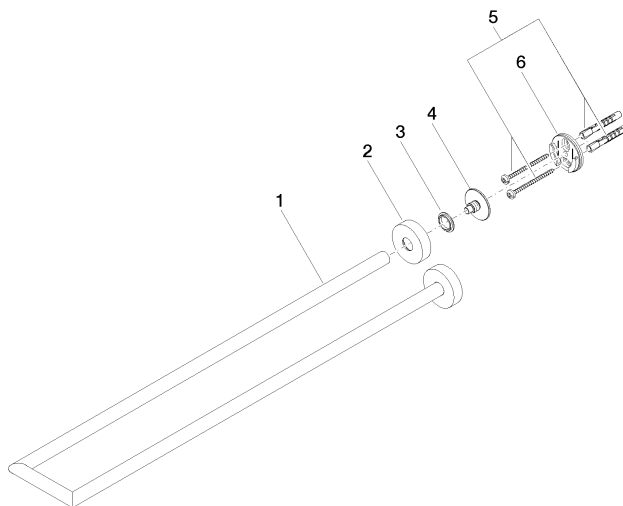

83 210 979

- entraxe 72 mm
- largeur 112 mm
- hauteur 40 mm
- rosace Ø 40 mm
- saillie 500 mm

S'adapte aux gammes suivantes : LISSÉ,
META

	Bronze brossé	83 210 979-42
	Chrome	83 210 979-00
	Platine brossé	83 210 979-06
	Dark Chrome	83 210 979-19
	Or clair	83 210 979-26
	Or clair brossé	83 210 979-27
	Noir mat	83 210 979-33
	Champagne brossé (Or 22cts)	83 210 979-46
	Champagne (Or 22cts)	83 210 979-47
	Chrome brossé	83 210 979-93
	Dark Platinum brossé	83 210 979-99

83 210 979

mm [inches]

83 210 979

Les pièces pour les autres finitions peuvent être trouvées ici : Chrome

Liste des pièces de rechange

N°	Article Numéro	Désignation	Fréquence de montage	Délai de livraison
1	05 28 22 627 00-42	patte de fixation	1	60
2	08 27 97 500-42	rosace	2	60
3	08 30 11 516 90	anneau	2	2
4	08 17 97 560 90	patte de fixation	2	2
5	05 30 31 025 00 90	set de fixation	2	2
6	08 17 97 501 07	patte de fixation	2	2